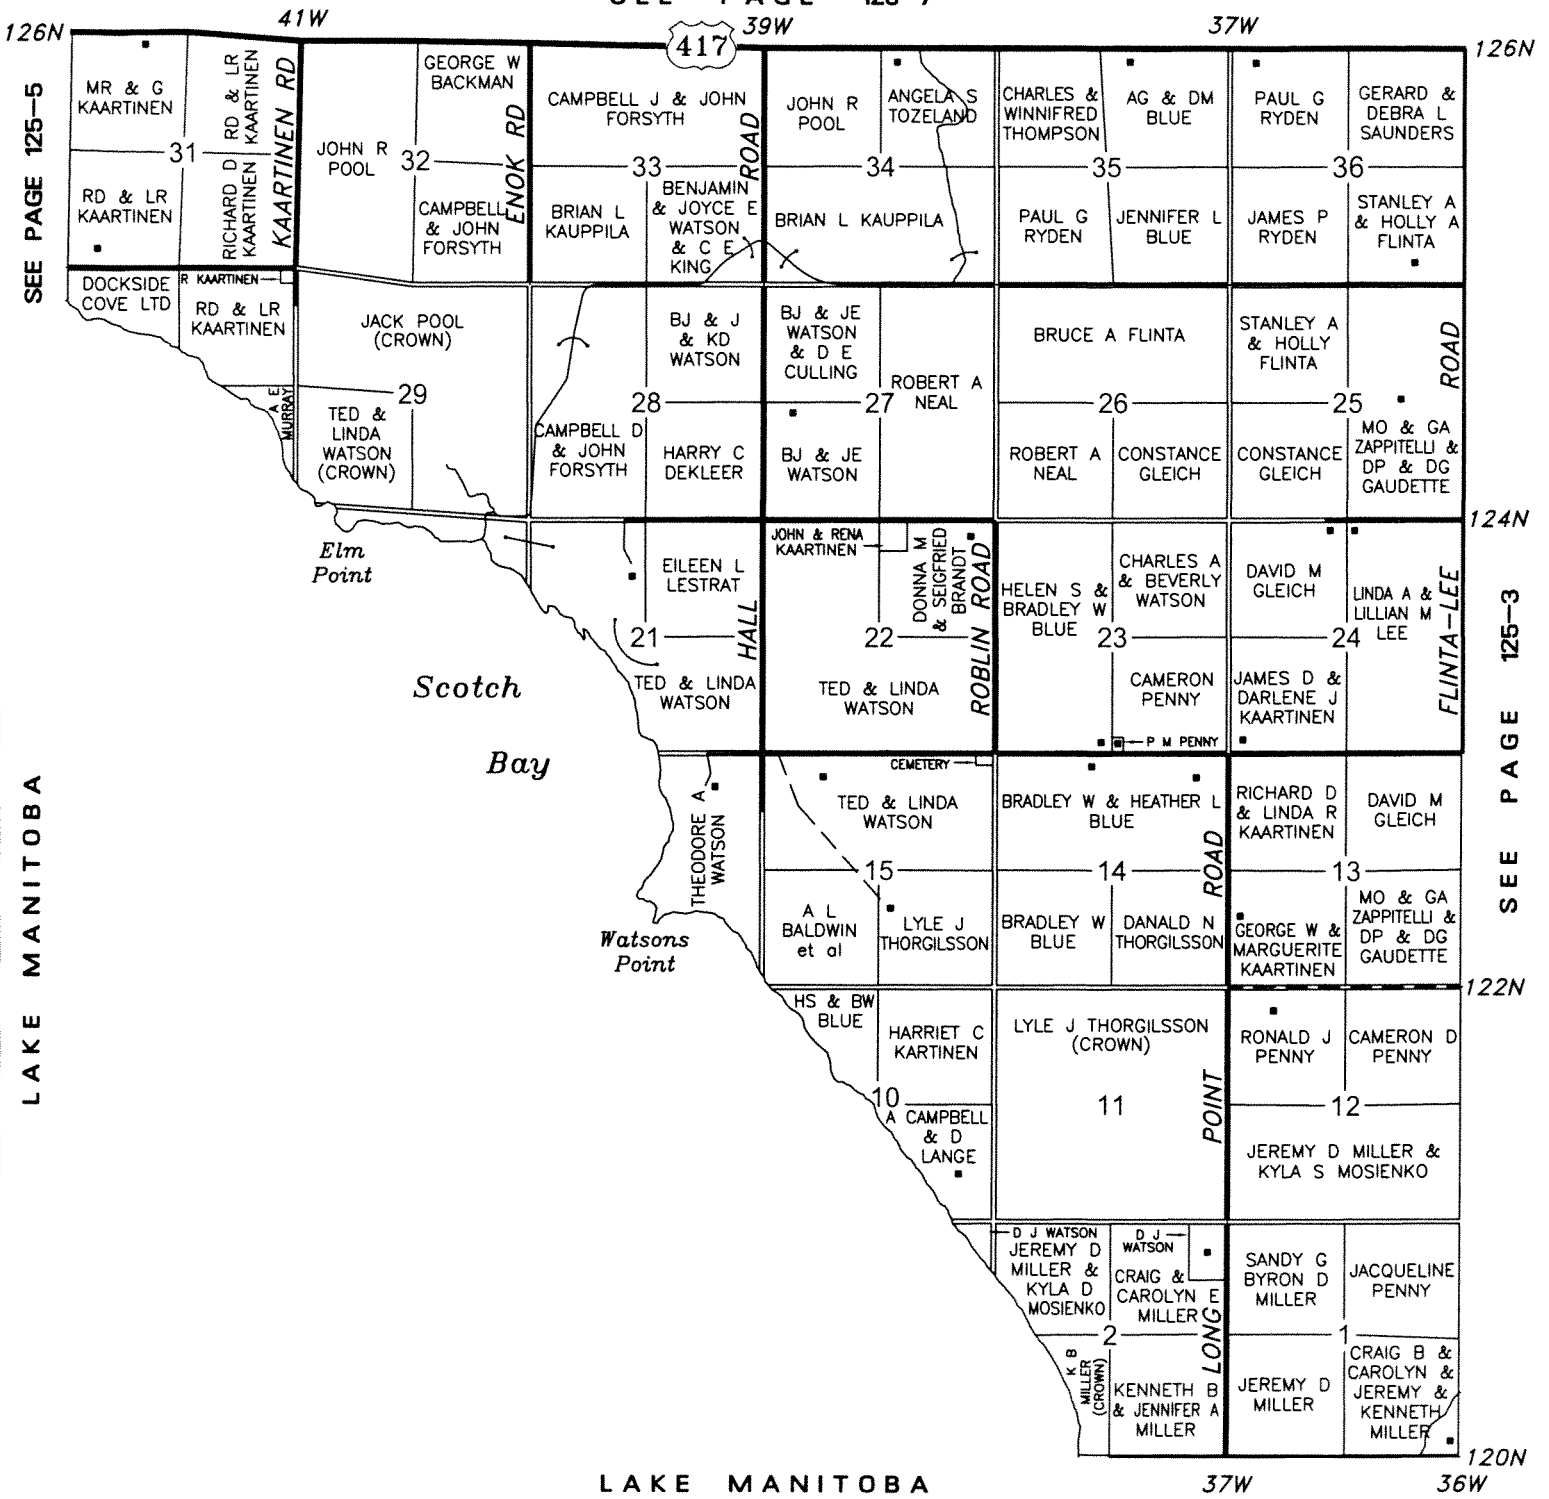

# TWP 21 RGE 7 W

125-4  
ERIKSDALE

SEE PAGE 125-7

LAKE MANITOBA

37W

36W

SEE PAGE 125-5

LAKE MANITOBA

126N

124N

122N

120N

SEE PAGE 125-3